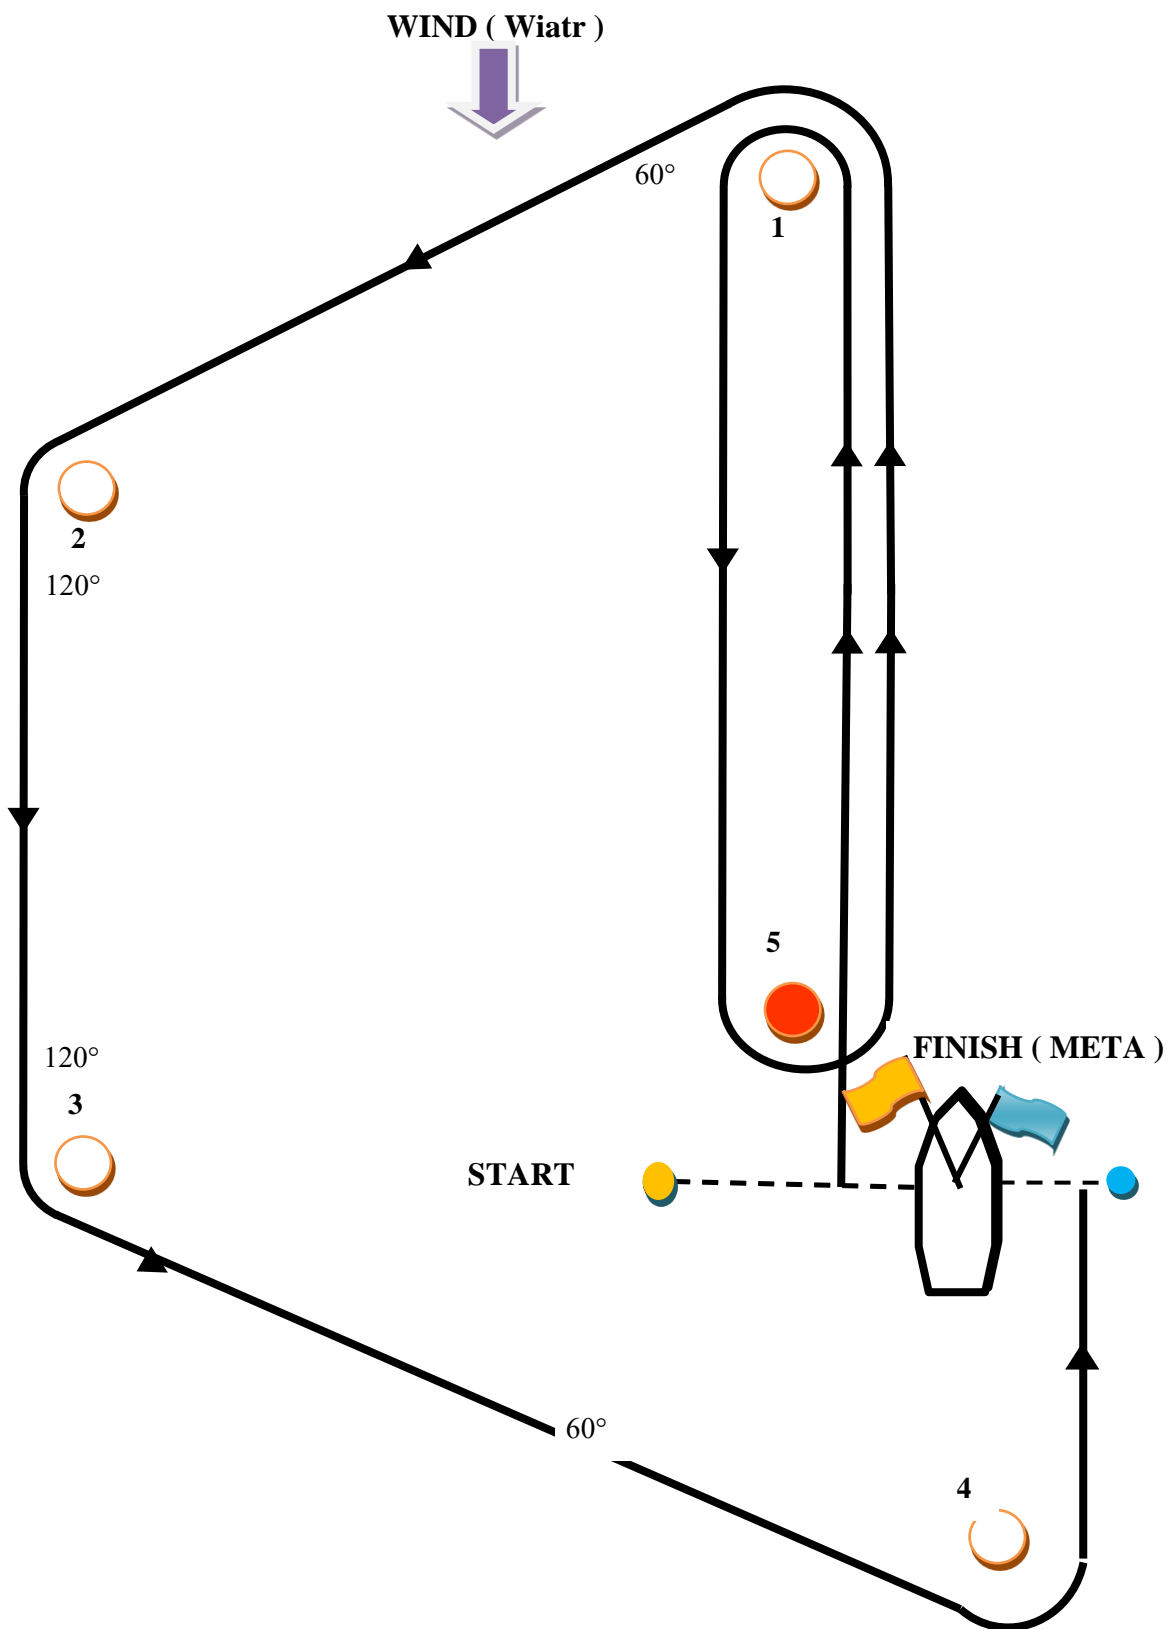

ZAŁĄCZNIK 2

Trasa trapezowa wewnętrzna LASER 4,7

Oznaczenie trasy

Konfiguracja

START – 1 – 5 – 1 – 2 – 3 – 4 – META